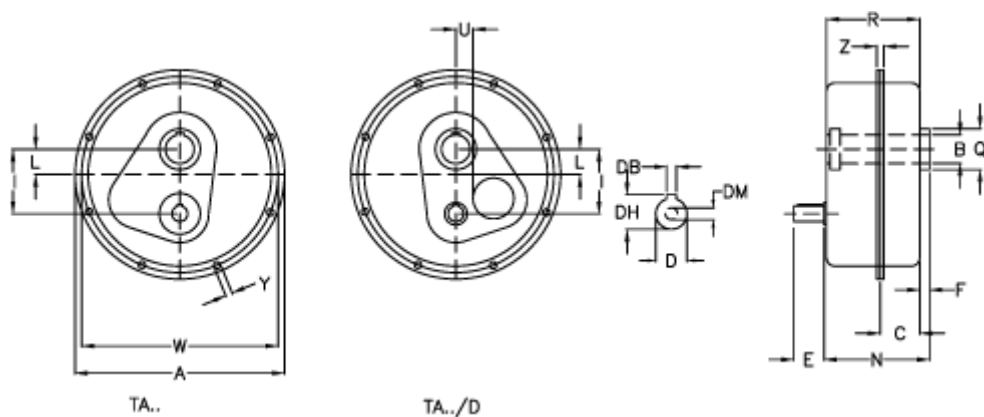

Varenummer: 29480501500001
 Beskrivelse: Akselgear TA 50.50D i=15
 incl. smøremiddel

Mål

a	= 434	E = 80	Vægt (kg) = 58
Betegnelse	= TA 50.50D	F = 15	W = 410
B G7	= 50	I = 143	Y = 11.0
C	= 66	L = 40	Z = 24.5
DB	= 10	N = 190.0	
DH	= 42.0	Q = 85	
D h6	= 38	R = 182.0	
DM	= M12	U = 46	